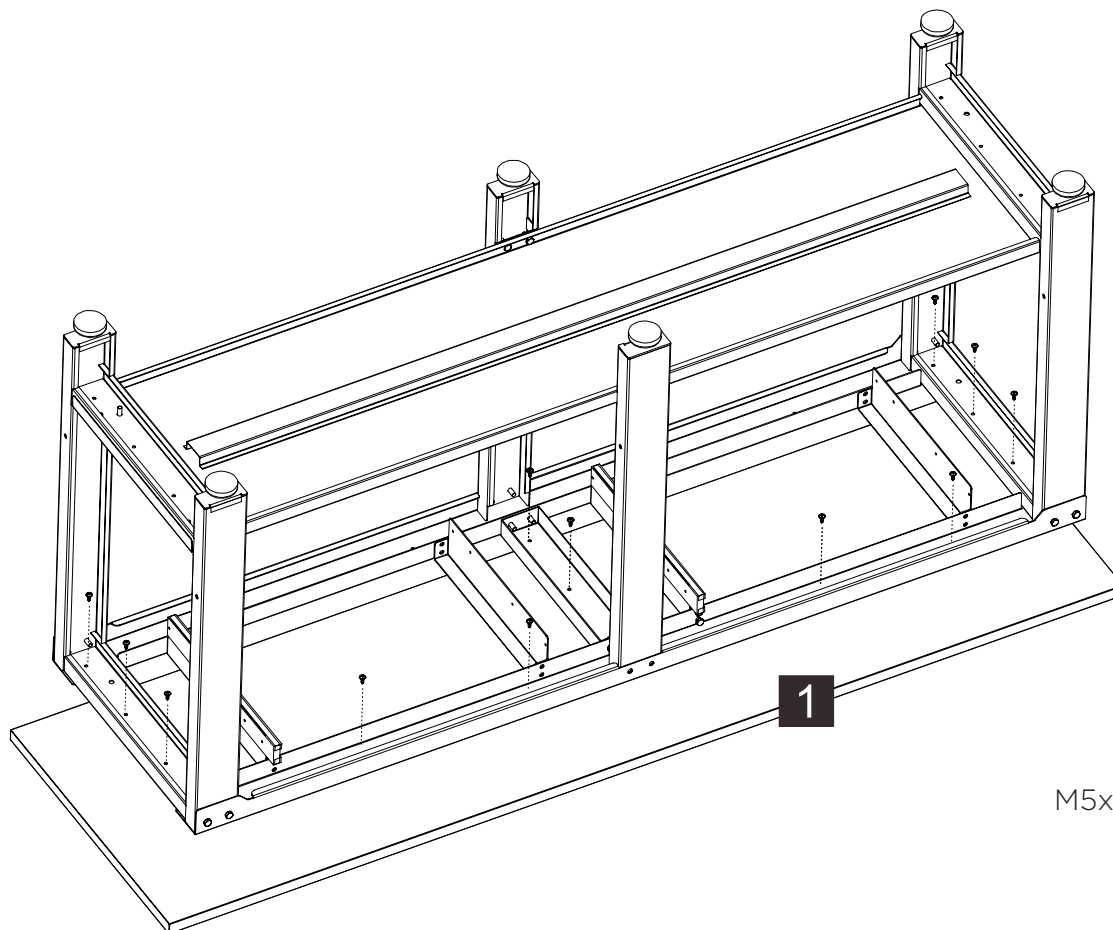

M8X20--- 12 pcs
M8 --- 12 pcs

4