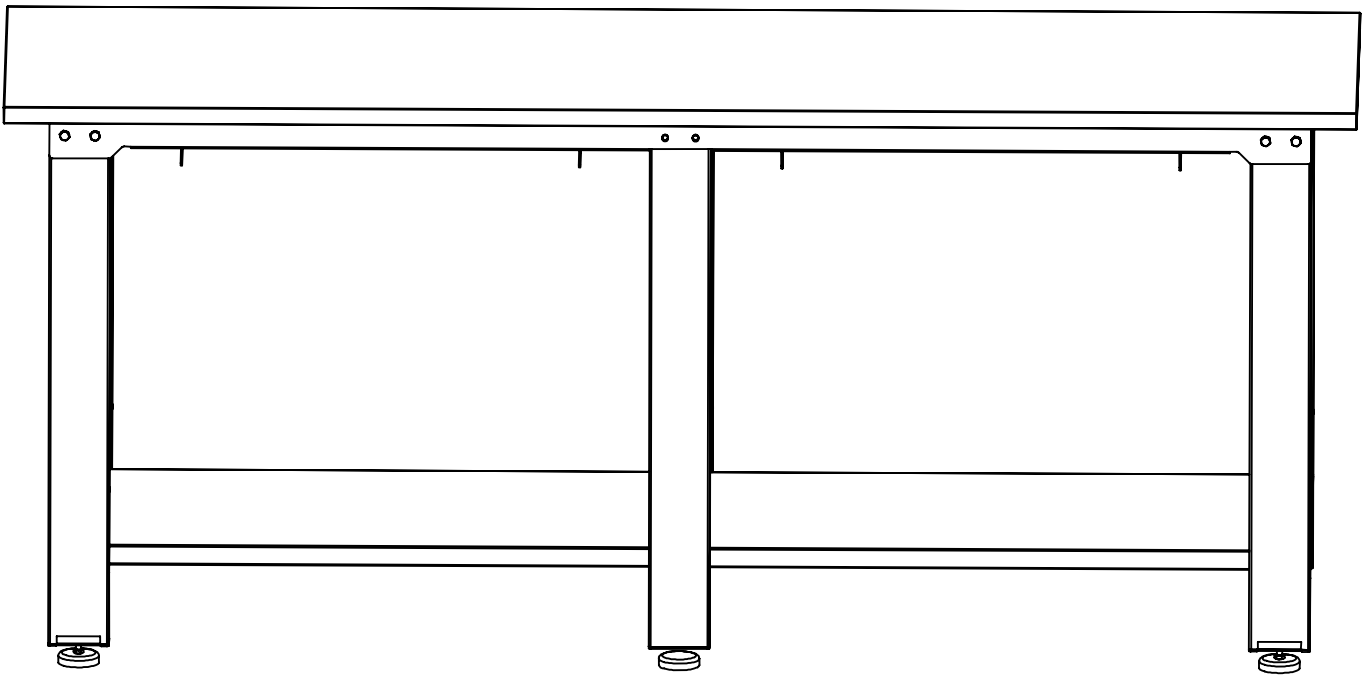

EG 0361

Établi métal 2m plateau bois
Metal stand 2m wooden Tray

**ATTENTION**

Avant de retourner ce produit pour quelque raison qu'il soit (problème d'installation, consignes d'utilisation, panne, problème de fabrication...), merci de nous contacter.